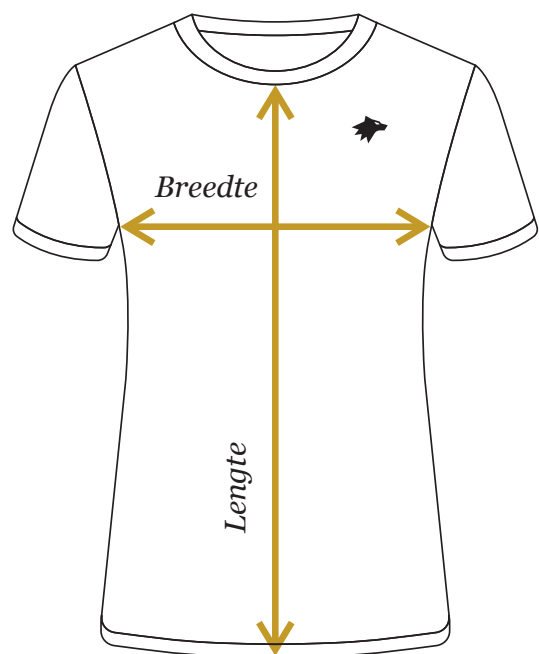

FITFINDER HEREN

	XS	S	M	L	XL	2XL	3XL
<i>Lengte</i>	54	58	62	67	71	75	76
<i>Breedte</i>	48	51	54	57	60	63	66

FITFINDER DAMES

	34 / XS	36 / S	38 / M	40 / L	42 / XL	44 / 2XL	46 / 3XL
<i>Lengte</i>	52	53	54	55	57	58	60
<i>Breedte</i>	45	47	49	51	53	55	57